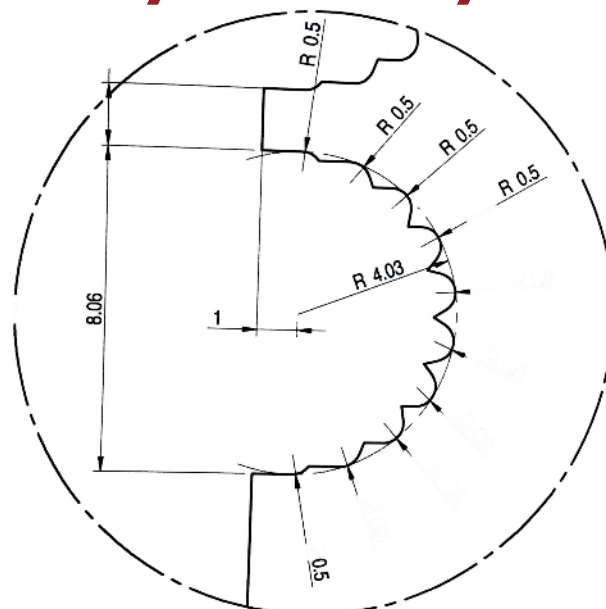

## Frezy do ryflowanych kołków meblowych

## Frezy do meblowych kołków ryflowanych

Z=3  
HM

D	S	d	b	c	ilość	kołków	Code
120	43	8	1	4	5		F2923M68
120	53	10	1	5	4		F2923M54

SEMPERA70 Profesjonalne Narzędzia Do Drewna

tel. 22 21 31 775